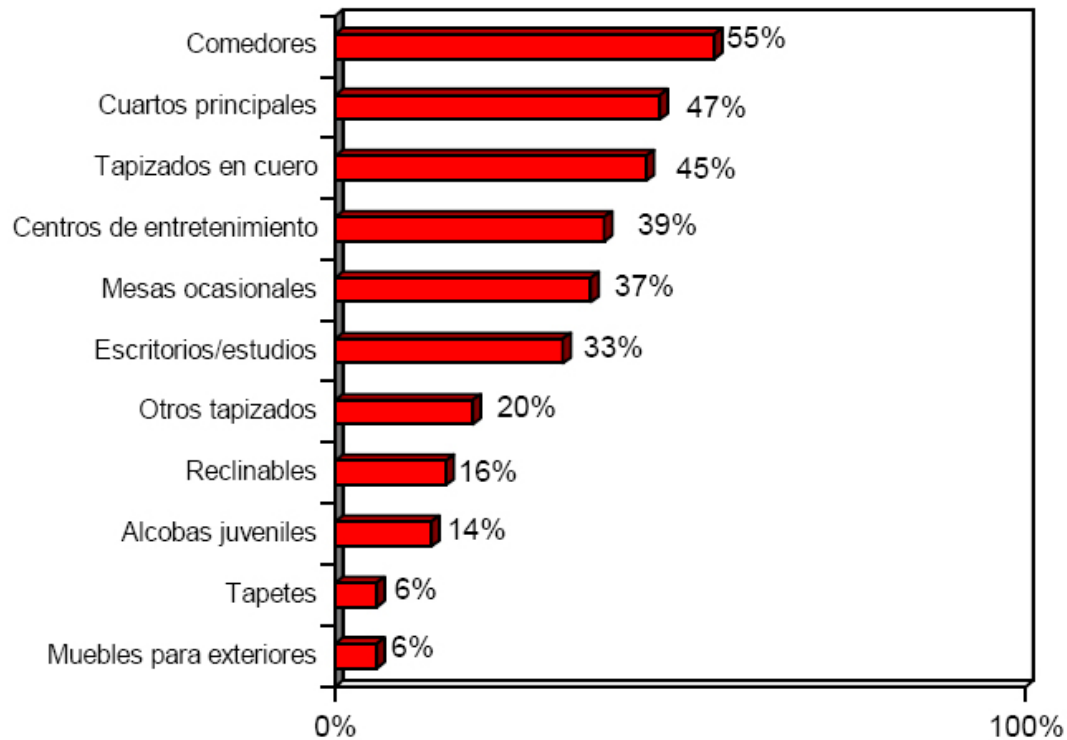

Quiénes son nuestros clientes?

EE.UU. - Principales tipos de muebles importados

Fuente: Furniture Today