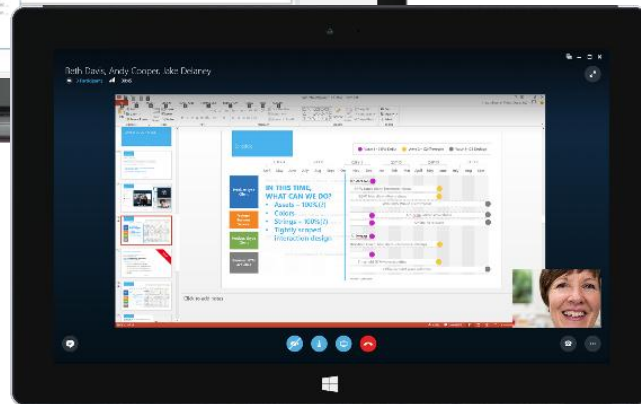

# REUNIONES MODERNAS

# SKYPE FOR BUSINESS

Experiencia Sencilla todo lo que amas de Skype

Seguridad, cumplimiento y control de Lync

# Video, Voz & Conferencia Web

Accede rápidamente a conferencias desde Windows, Android o iOS

Agrega invitados o presentadores en cualquier momento, hasta 250!!!

Skype Meeting, multiparty conversations

Skype HD Video Conferencing on PPI